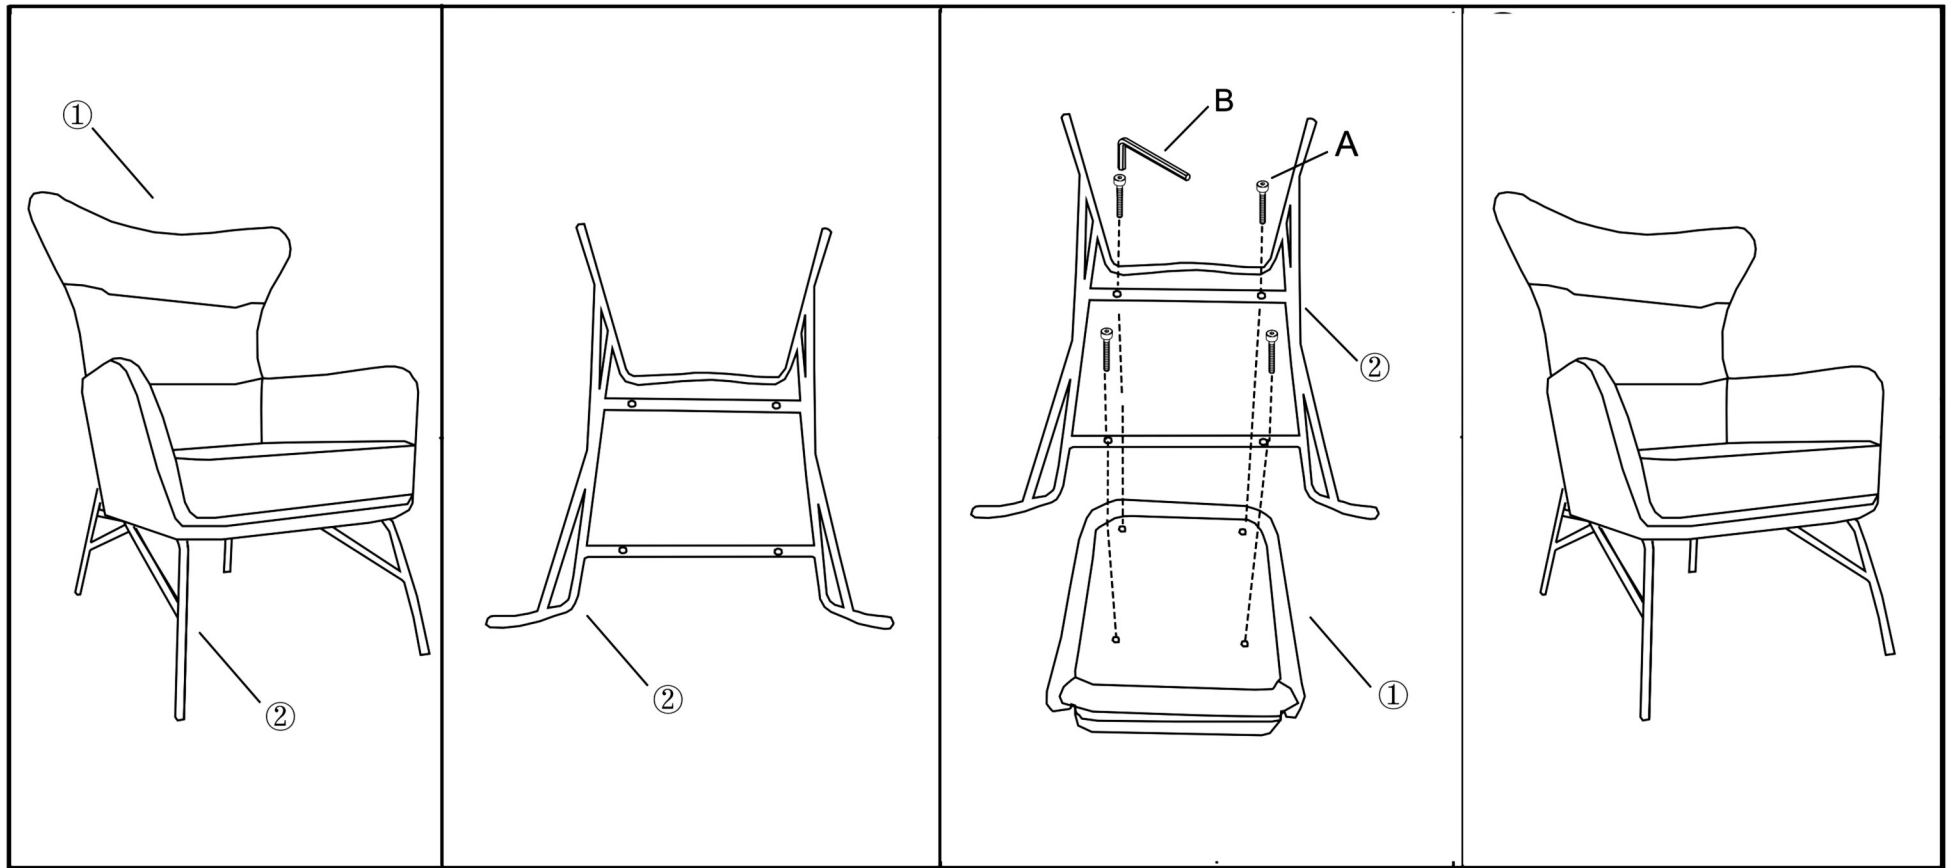

# ΟΔΗΓΙΕΣ ΣΥΝΑΡΜΟΛΟΓΗΣΗΣ

HARDWARE LIST	CODE	PARTS	QTY.
	<b>1</b>	ΚΑΘΙΣΜΑ - SEAT	
<b>2</b>	ΠΟΔΙΑ - LEGS		1

HARDWARE LIST	CODE	PARTS	QTY.
	<b>A</b>	M6 x 30MM	
<b>B</b>	ALLEN KEY		1