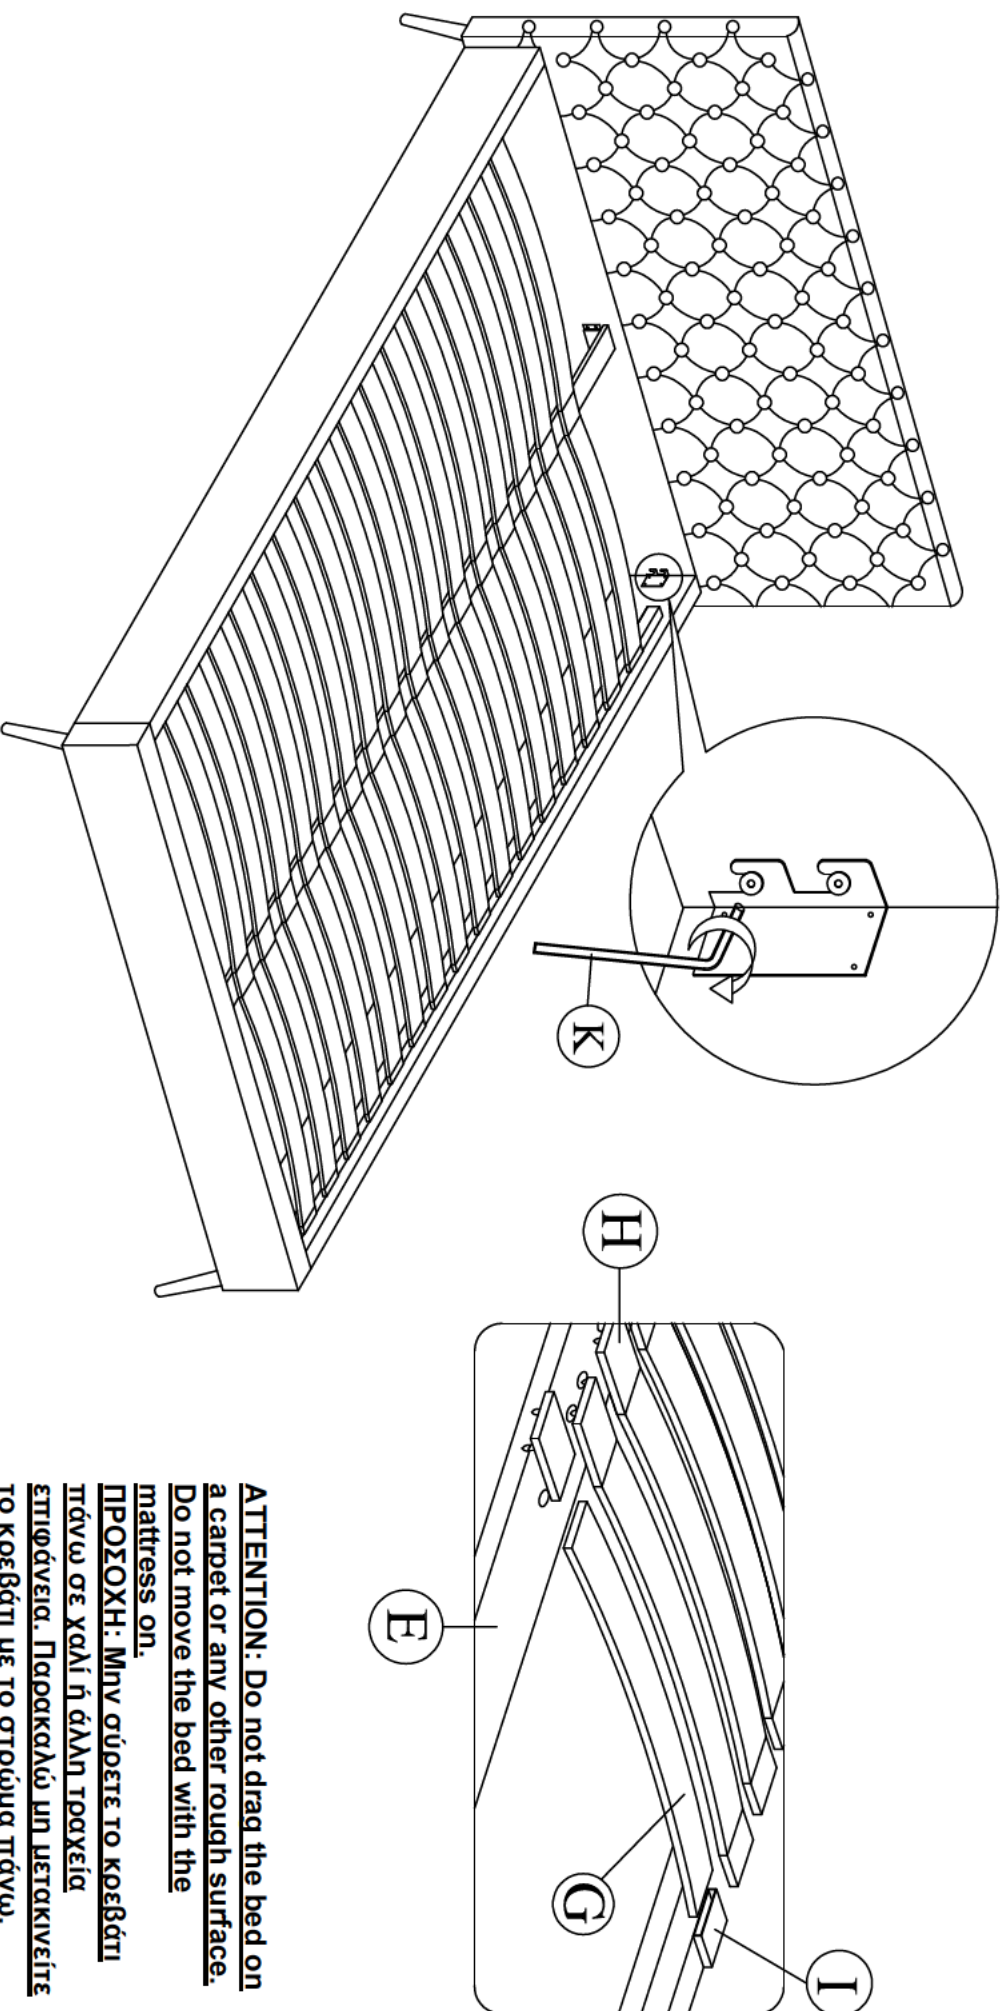

Step 5 : Tighten all the 4 corner, follow by assembly of the slat holders with L VL slats as shown.

Βήμα 5 : Σφίξτε όλες τις 4 γωνίες, και ύστερα τοποθετήστε τις ράβδους με τα πλαστικά κάρτικα των ραβδών όπως φαίνεται παρακάτω.

ATTENTION: Do not drag the bed on a carpet or any other rough surface. Do not move the bed with the mattress on.

ΠΡΟΣΟΧΗ: Μην σύρετε το κρεβάτι πάνω σε χαλί ή άλλη τραχιά επιφάνεια. Παρακαλώ μη μετακινείτε το κρεβάτι με το στρώμα πάνω.