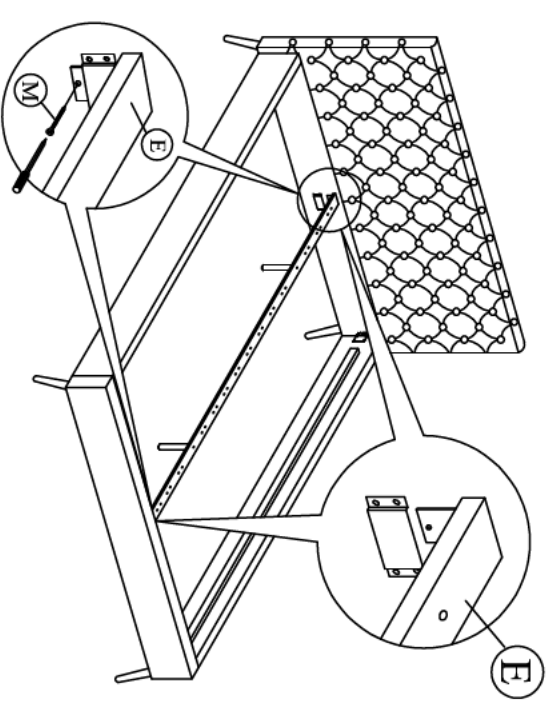

Step 4 : Slide the center rail (E) to the headboard (A) and footboard (B). Tighten screws (M) using screw driver (not included) to the headboard (A) and footboard (B).

Βήμα 4 : Συνδέστε την κεντρική τροβέσσα (E) στο κεφαλάκι (A) και στο ποδοπακί (B). Σφίξτε τις βίδες (M) χρησιμοποιώντας καροβίδα (δεν συμπεριλαμβάνεται) κεφαλάκι (A) και στο ποδοπακί (B).