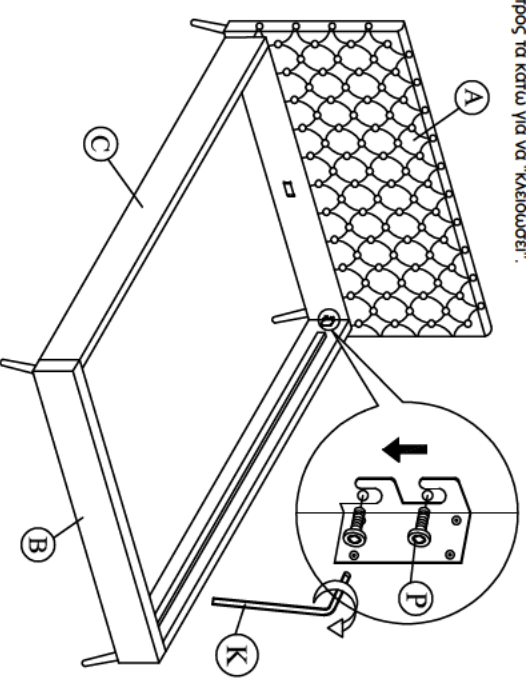

Step 1 : Install the legs (D) to footboard (B) and headboard (A).

Βήμα 1 : Τοποθετήστε τα πόδια (D) στο ποδοπακί (B) και στο κεφαλάκι (A)

## BACK VIEW ΠΙΣΩ ΟΥΗ

Step 3 : Attach the support legs (F) to the center rail (E) of the bed as shown.

Βήμα 3 : Συνδέστε τα πόδια στηρίξης (F) στη κεντρική τροβέσσα (E) του κρεβατιού όπως φαίνεται στα παρκάκια.

### ATTENTION:

Please keep the adjuster around 5 to 8 mm distant away from the floor.

**ΠΡΟΣΟΧΗ:** Παρακαλώ διατηρείστε απόσταση ανάμεσα στον δεγυνολάστορο και το πάτωμα 5 με 8mm.

Step 2 : Attach side rail (C) to footboard (B) and headboard (A) by pushing the bracket down to fit it.

Βήμα 2 : Συνδέστε την πλευρή τροβέσσα (C) στο ποδοπακί (B) και στο κεφαλάκι (A) σπρώχνοντας την ογκώλη προς τα κάτω για να "καθίσει".

Step 4 : Slide the center rail (E) to the headboard (A) and footboard (B). Tighten screws (M) using screw driver (not included) to the headboard (A) and footboard (B).