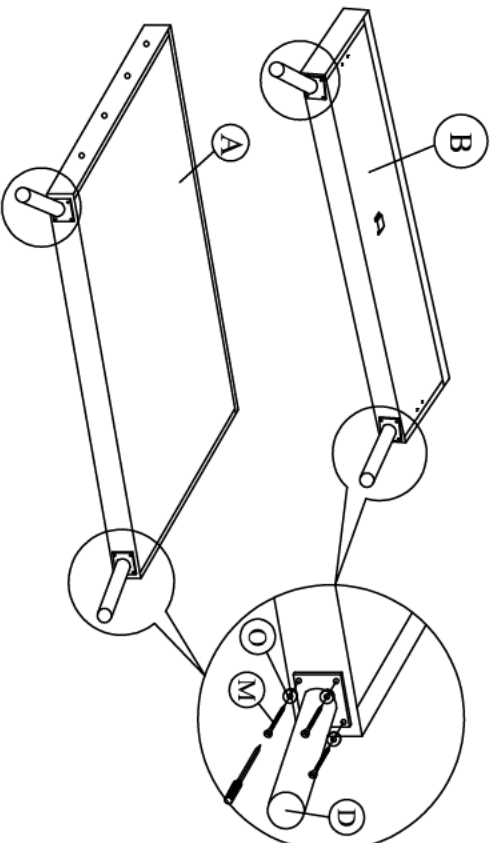

# ASSEMBLY INSTRUCTION / ΟΔΗΓΙΕΣ ΣΥΝΑΡΜΟΛΟΓΗΣΗΣ

A	Headboard	1 pc
B	Footboard	1 pc
C	Side Rail	2 pcs
D	Legs	4 pcs
E	Center Rail	1 pc
F	Support Leg	2 pcs
G	Slat	32 pcs
H	Middle Holder	16 pcs
I	End Holder	32 pcs
J	JCBC M6 X 40	2 pcs
K	M5 x 70mm	1 pc
L	M4 x 65mm	1 pc
M	CSK M4 x 25mm	18 pcs
N	Adjuster	2 pcs
O	M6 Flat Washers	18 pcs
P	JCBC M8 X 20	8 pcs

Step 1 : Install the legs (D) to footboard (B) and headboard (A).

Βήμα 1 : Τοποθετήστε τα πόδια (D) στο ποδοπακί (B) και στο κεφαλάκι (A)

## BACK VIEW ΠΙΣΩ ΟΥΗ

Step 3 : Attach the support legs (F) to the center rail (E) of the bed as shown.

Βήμα 3 : Συνδέστε τα πόδια στηρίξης (F) στη κεντρική τροβέσσα (E) του κρεβατιού όπως φαίνεται στα παρκάκια.

### ATTENTION:

Please keep the adjuster around 5 to 8 mm distant away from the floor.

**ΠΡΟΣΟΧΗ:** Παρακαλώ διατηρείστε απόσταση ανάμεσα στον δεγυνολάστορο και το πάτωμα 5 με 8mm.

Step 2 : Attach side rail (C) to footboard (B) and headboard (A) by pushing the bracket down to fit it.