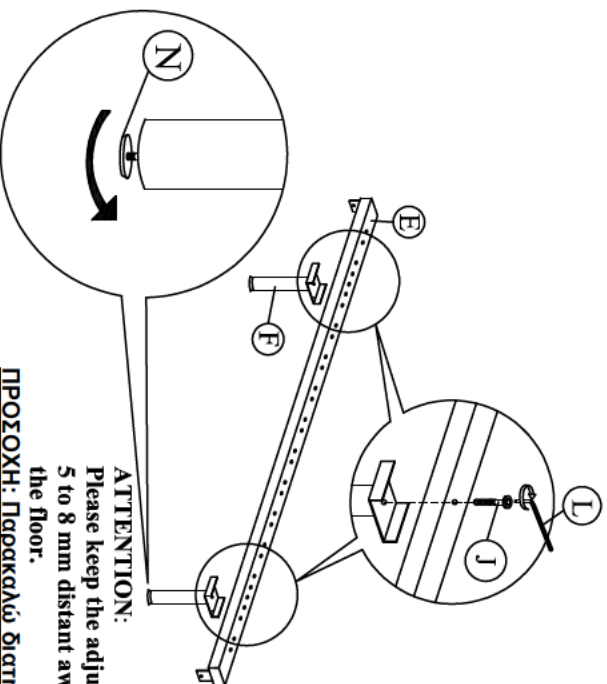

# ASSEMBLY INSTRUCTION / ΟΔΗΓΙΕΣ ΣΥΝΑΡΜΟΛΟΓΗΣΗΣ

A	Headboard	1 pc
B	Footboard	1 pc
C	Side Rail	2 pcs
D	Legs	4 pcs
E	Center Rail	1 pc
F	Support Leg	2 pcs
G	Slat	32 pcs
H	Middle Holder	16 pcs
I	End Holder	32 pcs
J	JCBC M6 X 40	2 pcs
K	M5 x 70mm	1 pc
L	M4 x 65mm	1 pc
M	CSK M4 x 25mm	18 pcs
N	Adjuster	2 pcs
O	M6 Flat Washers	18 pcs
P	JCBC M8 X 20	8 pcs

Step 1 : Install the legs (D) to footboard (B) and headboard (A).

Βήμα 1 : Τοποθετήστε τα πόδια (D) στο ποδοπακί (B) και στο κεφαλάκι (A)

## BACK VIEW ΠΙΣΩ ΟΥΗ

Step 3 : Attach the support legs (F) to the center rail (E) of the bed as shown.

Βήμα 3 : Συνδέστε τα πόδια στηρίξης (F) στη κεντρική τροβέσσα (E) του κρεβατιού όπως φαίνεται στα παρκάκια.

### ATTENTION:

Please keep the adjuster around 5 to 8 mm distant away from the floor.

**ΠΡΟΣΟΧΗ:** Παρακαλώ διατηρείστε απόσταση ανάμεσα στον δεγυνολάστορο και το πάτωμα 5 με 8mm.

Step 2 : Attach side rail (C) to footboard (B) and headboard (A) by pushing the bracket down to fit it.