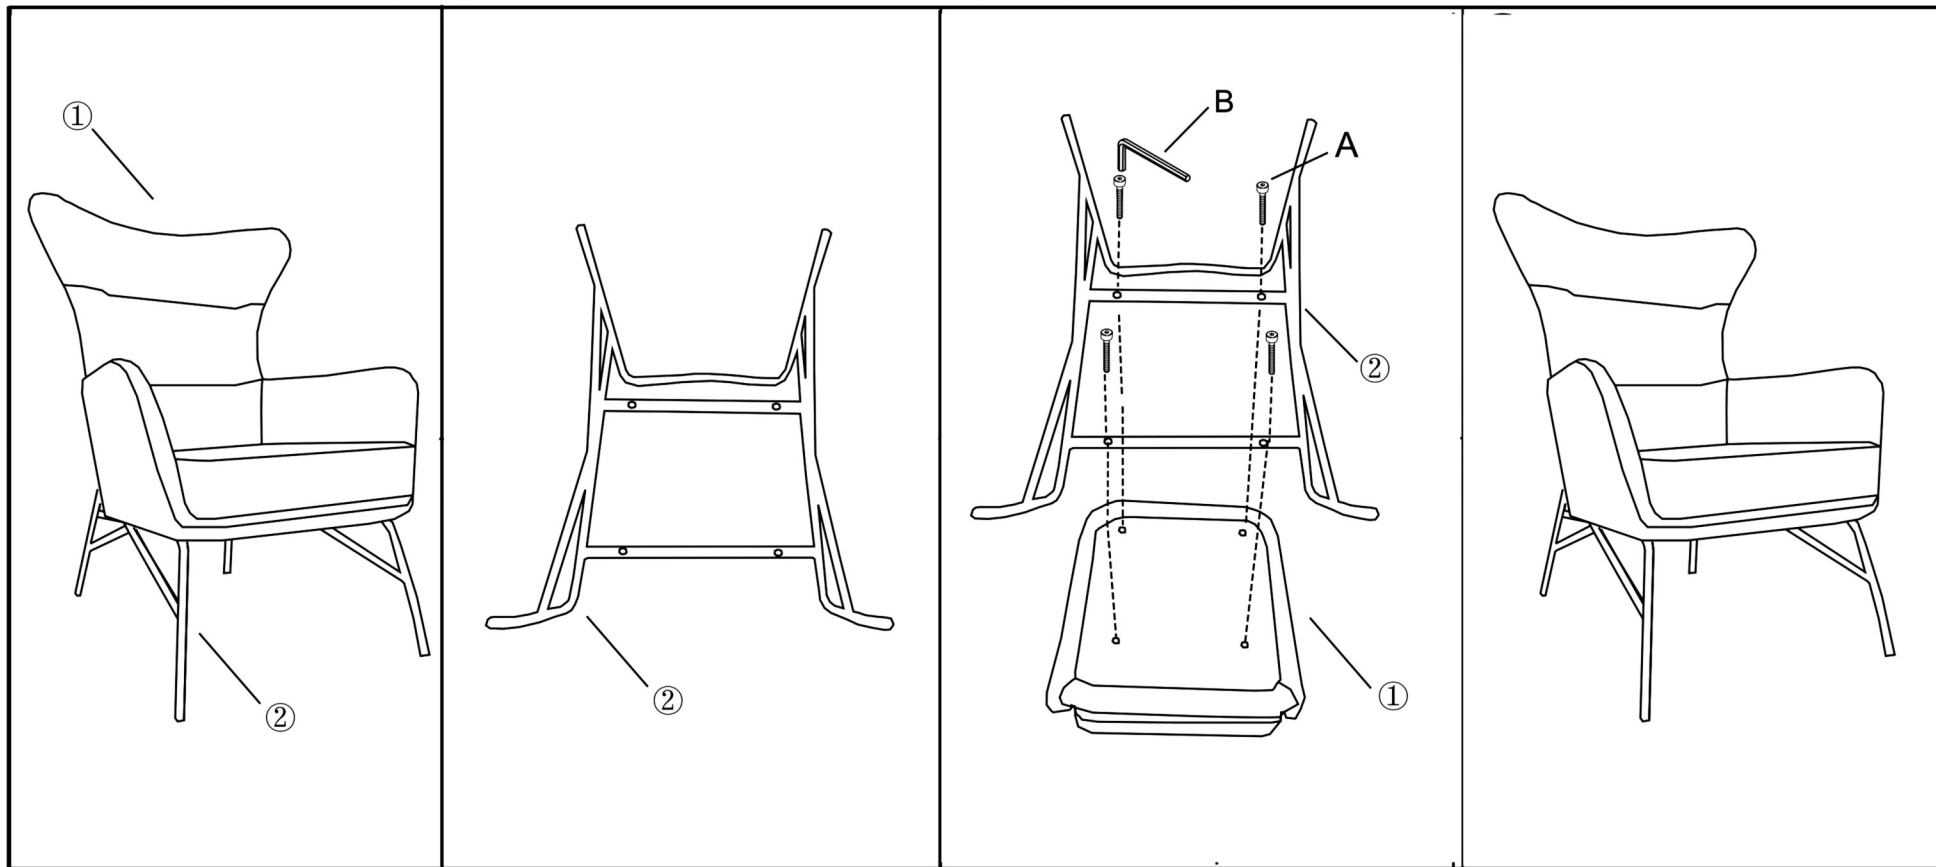

ΟΔΗΓΙΕΣ ΣΥΝΑΡΜΟΛΟΓΗΣΗΣ

HARDWARE LIST	CODE	PARTS	QTY.
	1	ΚΑΘΙΣΜΑ - SEAT	
	2	ΠΟΔΙΑ - LEGS	1

HARDWARE LIST	CODE	PARTS	QTY.
		A	M6 x 30MM 
	B	ALLEN KEY 	1