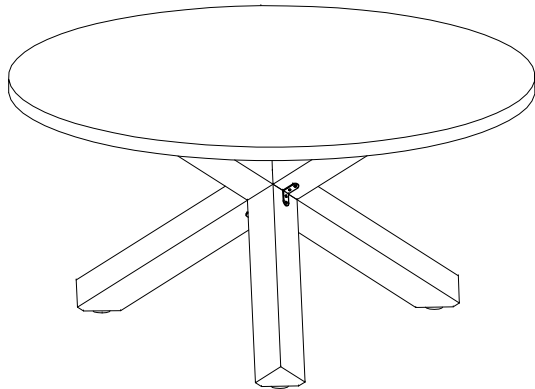

ASSEMBLY INSTRUCTIONS/ΟΔΗΓΙΕΣ ΣΥΝΑΡΜΟΛΟΓΗΣΗΣ