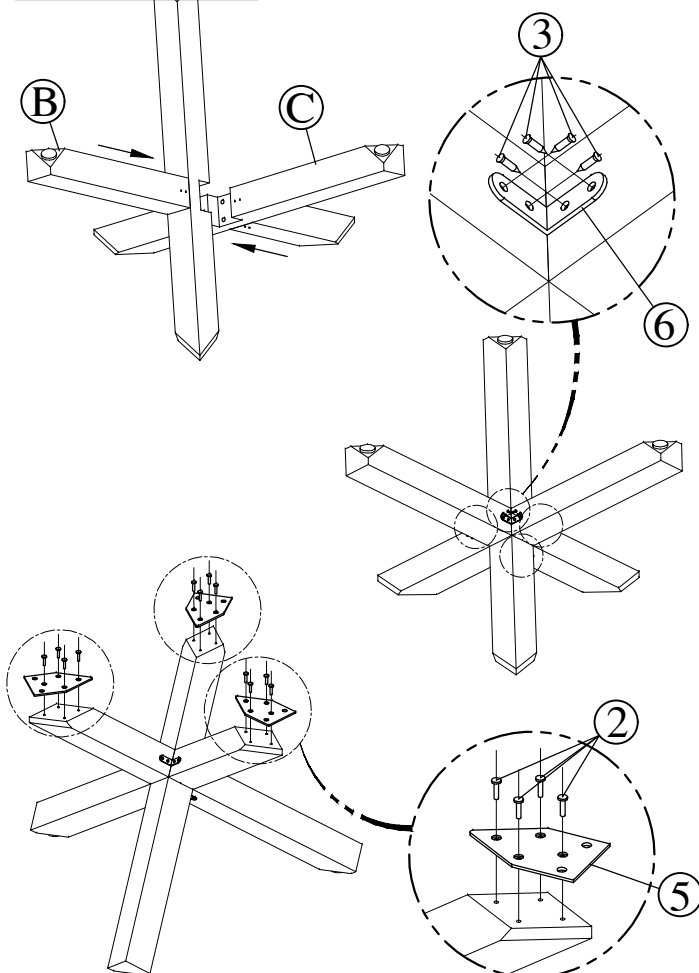

Components/Εξαρτήματα:

B. LEG FRAME/ ΠΛΑΙΣΙΟ ΠΟΔΙΟΥ 1 X 1

C. LEG FRAME/ΠΛΑΙΣΙΟ ΠΟΔΙΟΥ 2 X 1

A. TABLE TOP X 1

1 WASHERS/ΠΟΔΕΛΕΣ= 6τμχ M9x40x2mm

5 BRACKET/ ΒΡΑΧΙΟΝΑΣ 3τμχ

2 SCREW / ΒΙΔΕΣ M6 x 30mm = 12τμχ

6 BRACKET/ ΒΡΑΧΙΟΝΑΣ 4τμχ

3 SCREW/ ΒΙΔΕΣ M4 x 15mm = 16τμχ

7 ALLEN 4 = 2τμχ

4 BOLT/ΒΙΔΕΣ M8 x 20mm = 6τμχ

Step 1/Βήμα 1:

Step 2/Βήμα 2:

Finished