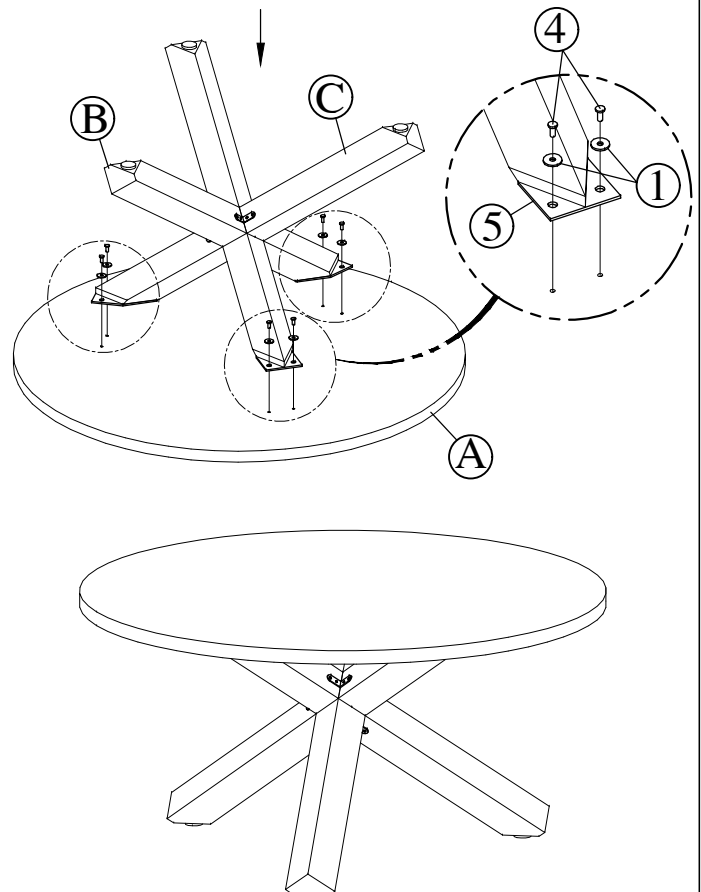

Components/Εξαρτήματα:

B. LEG FRAME/ ΠΛΑΙΣΙΟ ΠΟΔΙΟΥ 1 X 1

C. LEG FRAME/ΠΛΑΙΣΙΟ ΠΟΔΙΟΥ 2 X 1

A. TABLE TOP X 1

1 WASHERS/ΠΟΔΕΛΕΣ= 6τμχ M9x40x2mm

5 BRACKET/ ΒΡΑΧΙΟΝΑΣ 3τμχ

2 SCREW / ΒΙΔΕΣ M6 x 30mm = 12τμχ

6 BRACKET/ ΒΡΑΧΙΟΝΑΣ 4τμχ

3 SCREW/ ΒΙΔΕΣ M4 x 15mm = 16τμχ

7 ALLEN 4 = 2τμχ

4 BOLT/ΒΙΔΕΣ M8 x 20mm = 6τμχ

Step 1/Βήμα 1:

Step 2/Βήμα 2:

Finished