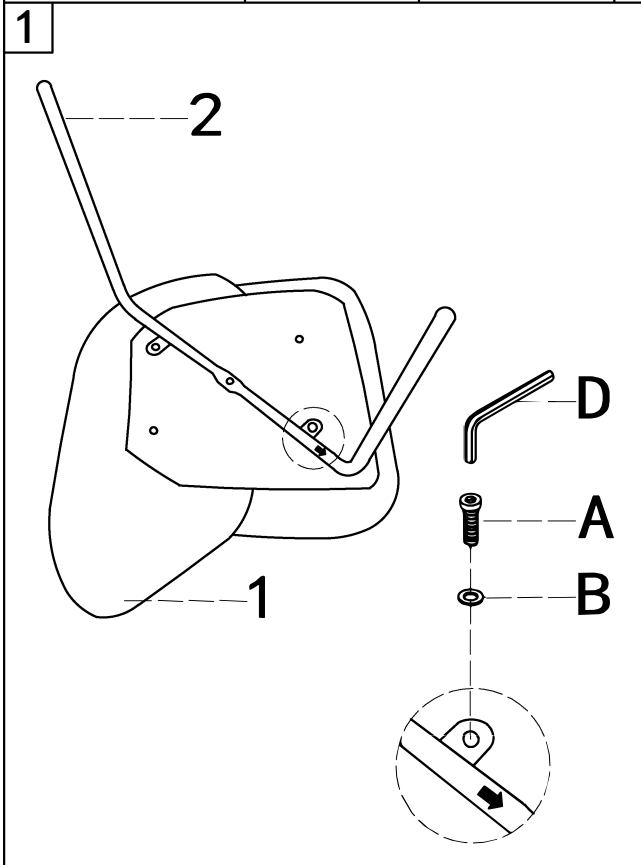

ASSEMBLY INSTRUCTIONS/ ΟΔΗΓΙΕΣ ΣΥΝΑΡΜΟΛΟΓΗΣΗΣ

1 X1 	2 X1 	3 X1 	A X5  M6x18	B X4 	C X1 
			D X1 		

Οδηγίες συντήρησης και φροντίδας επίπλου

- Όλα τα έπιπλα προορίζονται για χρήση σε εσωτερικό χώρο.
- Να τηρούνται σωστά οι οδηγίες συναρμολόγησης για την καλύτερη σταθερότητα του επίπλου.
- Κάντε έλεγχο στους συνδέσμους και τις βίδες ανά τακτά χρονικά διαστήματα. Όλες οι βίδες πρέπει να είναι καλά βιδωμένες.
- Για τη μη σωστή συναρμολόγηση και χρήση του επίπλου η εταιρία μας δε φέρει καμία ευθύνη.
- Όταν μετακινείται τα έπιπλα, ανασηκώστε τα και αποφύγετε να τα σύρετε γιατί έτσι μπορούν να προκληθούν φθορές στο πάτωμα και στα ίδια. Χρησιμοποιώντας τσοχάκια μπορείτε να προστατέψετε την επιφάνεια του πατώματός σας από μικροφθορές.