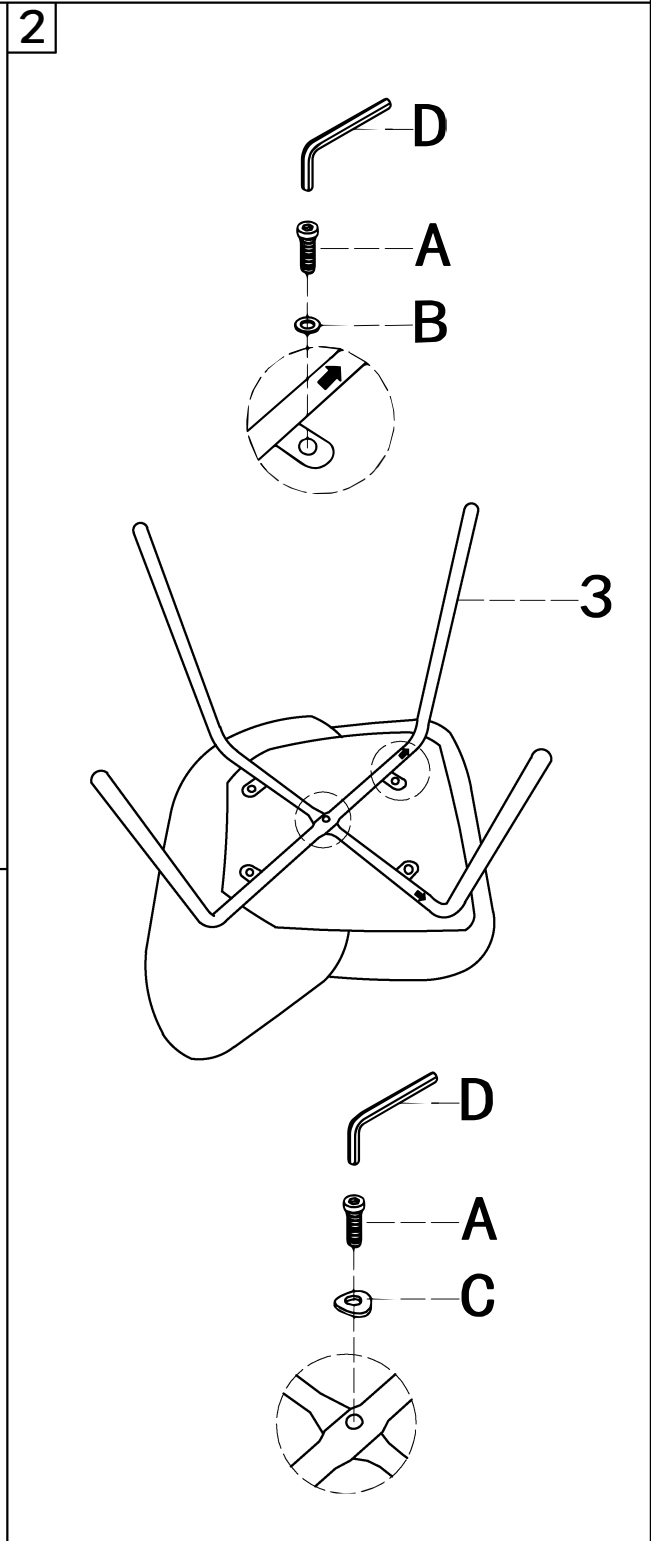

ASSEMBLY INSTRUCTIONS/ ΟΔΗΓΙΕΣ ΣΥΝΑΡΜΟΛΟΓΗΣΗΣ

1 X1 	2 X1 	3 X1 	A X5  M6x18	B X4 	C X1 
			D X1 		

Οδηγίες συντήρησης και φροντίδας επίπλου

- Όλα τα έπιπλα προορίζονται για χρήση σε εσωτερικό χώρο.
- Να τηρούνται σωστά οι οδηγίες συναρμολόγησης για την καλύτερη σταθερότητα του επίπλου.
- Κάντε έλεγχο στους συνδέσμους και τις βίδες ανά τακτά χρονικά διαστήματα. Όλες οι βίδες πρέπει να είναι καλά βιδωμένες.
- Για τη μη σωστή συναρμολόγηση και χρήση του επίπλου η εταιρία μας δε φέρει καμία ευθύνη.
- Όταν μετακινείται τα έπιπλα, ανασηκώστε τα και αποφύγετε να τα σύρετε γιατί έτσι μπορούν να προκληθούν φθορές στο πάτωμα και στα ίδια. Χρησιμοποιώντας τσοχάκια μπορείτε να προστατέψετε την επιφάνεια του πατώματός σας από μικροφθορές.