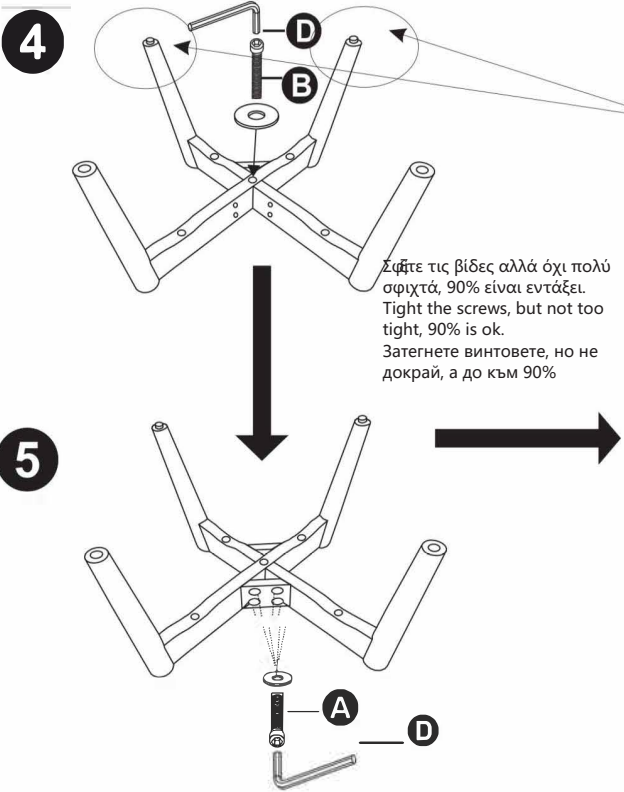

A		M6x25mm	8pcs
B		M6x40mm	1pcs
C		M6x65mm	4pcs
D			1pc

Σφίτε τις βίδες αλλά όχι πολύ σφιχτά, 90% είναι εντάξει.
Tight the screws, but not too tight, 90% is ok.
Затягнете винтовете, но не докрай, а до към 90%

Σφίτε όλες τις βίδες στο 100%.
Tight all the screws to 100%.
Затягнете всички винтове до 100%