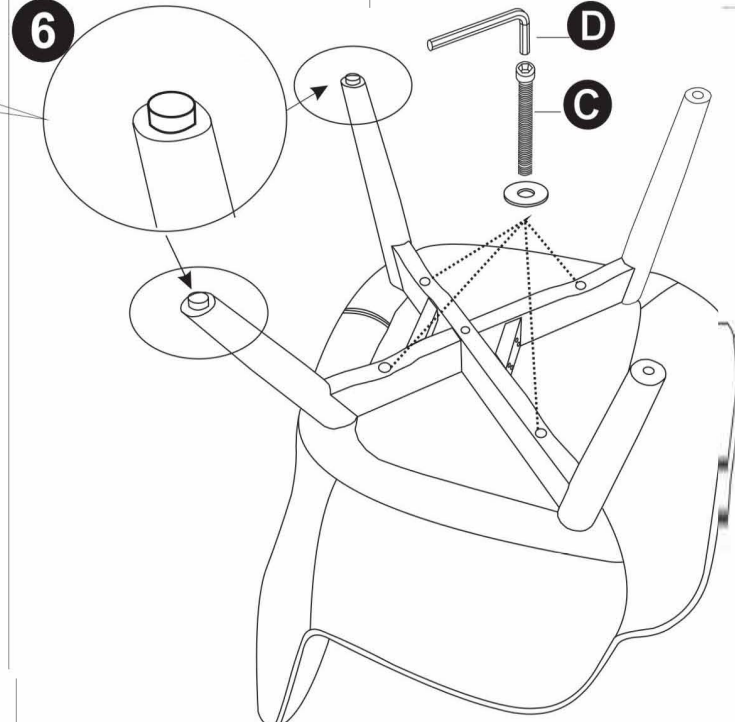

A		M6x25mm	8pcs
B		M6x40mm	1pcs
C		M6x65mm	4pcs
D			1pc

Σφίτε τις βίδες αλλά όχι πολύ σφιχτά, 90% είναι εντάξει.
Tight the screws, but not too tight, 90% is ok.
Затягнете винтовете, но не докрай, а до към 90%

Σφίτε όλες τις βίδες στο 100%.
Tight all the screws to 100%.
Затягнете всички винтове до 100%