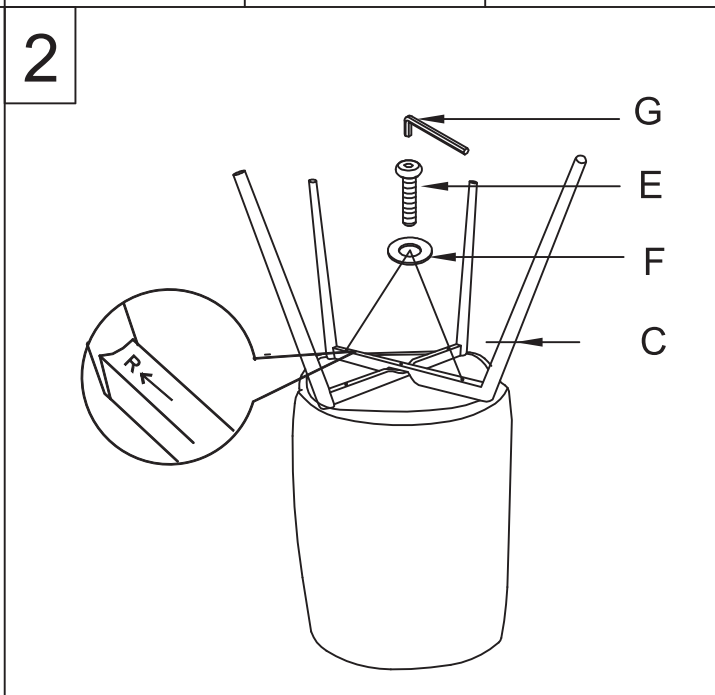

ASSEMBLY INSTRUCTIONS/ΟΔΗΓΙΕΣ ΣΥΝΑΡΜΟΛΟΓΗΣΗΣ

| AX1PC | B X1PC | CX1PC | D X1PC | E X4PCS | F X5PCS |
|---|---|---|--|--|--|
|  |  |  |  m6x30 |  m6x45 |  m6x18 |
| GX1PC | | | | | |
|  5# | | | | | |

Οδηγίες συντήρησης και φροντίδας επίπλου

- Όλα τα έπιπλα προορίζονται για χρήση σε εσωτερικό χώρο.
- Να τηρούνται σωστά οι οδηγίες συναρμολόγησης για την καλύτερη σταθερότητά του επίπλου.
- Η συσκευασία δεν θα πρέπει να πετάγεται, πριν γίνει έλεγχος ότι το προϊόν είναι άρτιο και δεν υπάρχουν ελλείψεις σε μέρη της συσκευασίας, βάσει των οδηγιών συναρμολόγησης.
- Κάντε έλεγχο στους συνδέσμους και τις βίδες ανά τακτά χρονικά διαστήματα. Όλες οι βίδες πρέπει να είναι καλά βιδωμένες.
- Για τη μη σωστή συναρμολόγηση και χρήση του επίπλου η εταιρία μας δε φέρει καμία ευθύνη.
- Όταν μετακινείται τα έπιπλα, ανασηκώστε τα και αποφύγετε να τα σύρετε γιατί έτσι μπορούν να προκληθούν φθορές στο πάτωμα και στα ίδια. Χρησιμοποιώντας τσοχάκια μπορείτε να προστατέψετε την επιφάνεια του πατώματός σας από μικροφθορές.
- Η καρέκλα αντέχει μέγιστο βάρος 120kg (σε καθιστή θέση).